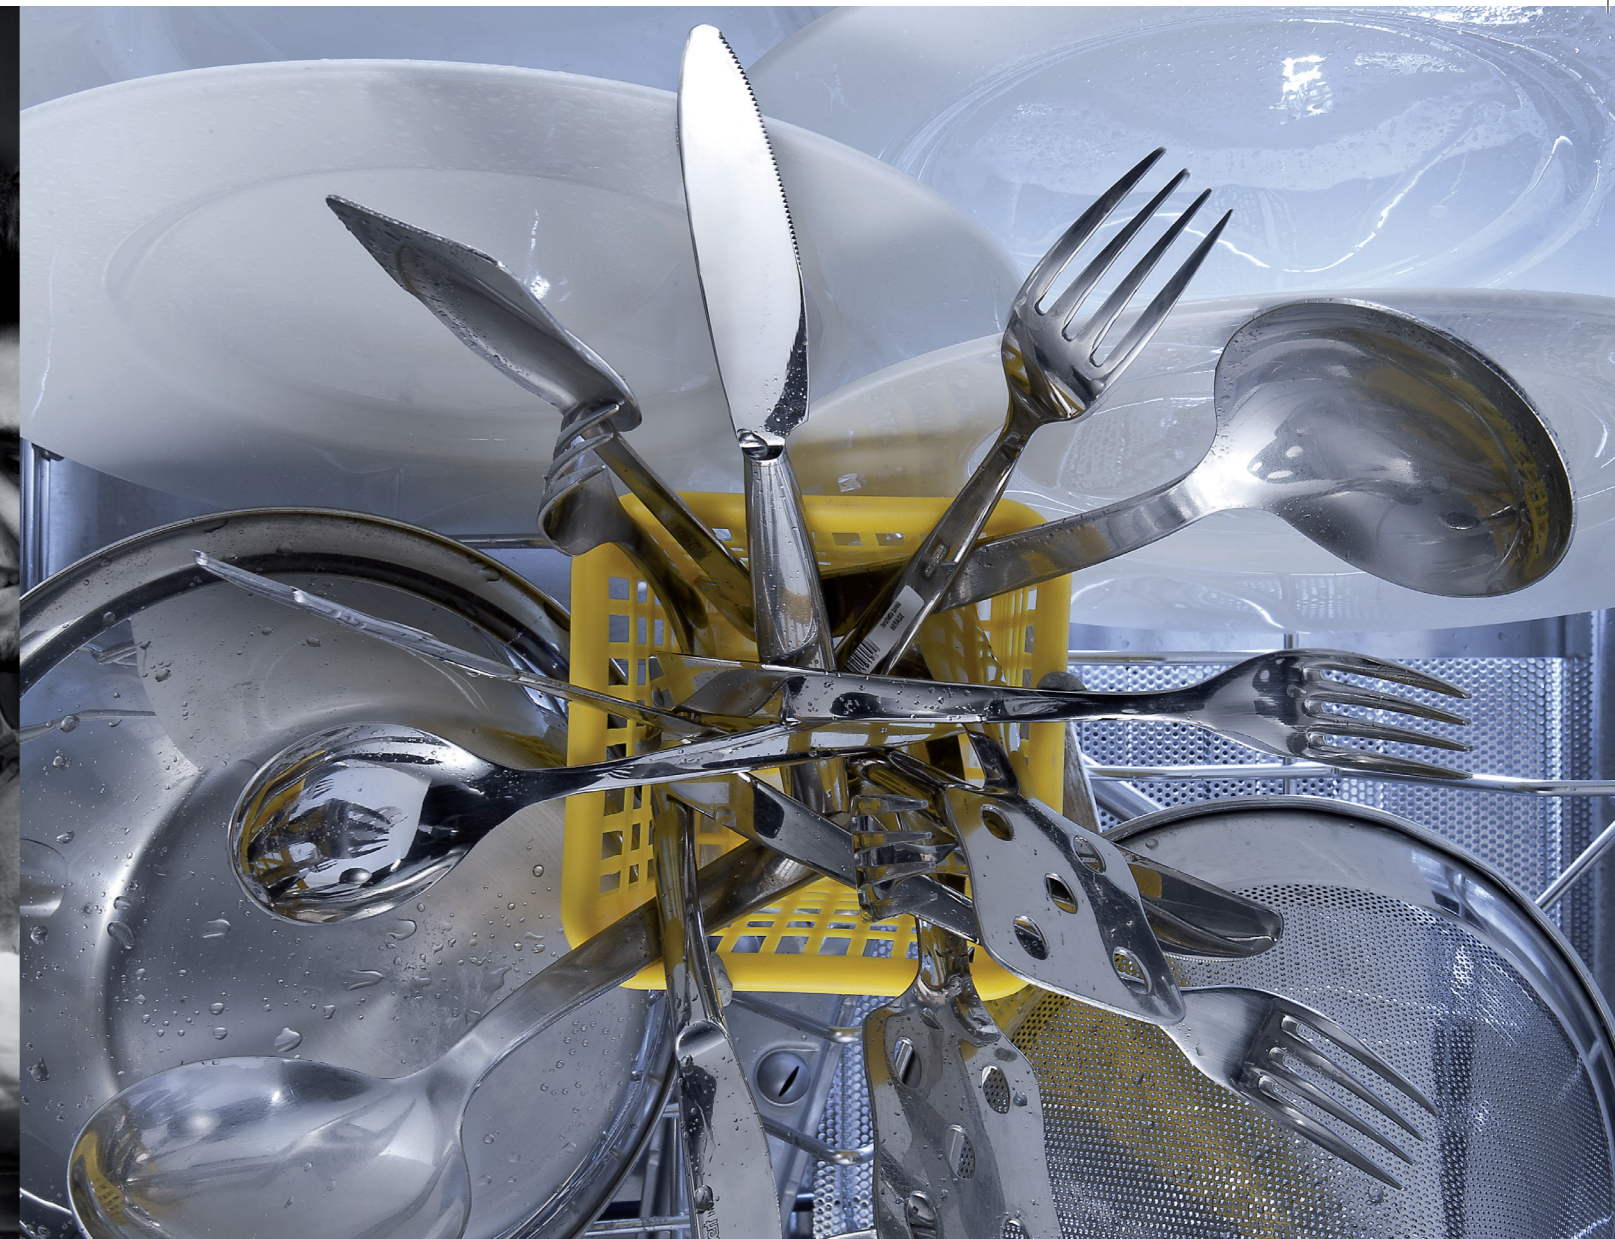

Prilagodljivost

→ Kompletna ponuda za vaše potrebe uz različite veličine košara

Jednostavna uporaba

→ Upravljanje jednim prekidačem
→ Protutežna vrata sa ergonomičnom ručkom
→ Jednostavno održavanje sa prednje strane

Visoka učinkovitost

→ Izvrsni rezultati uslijed pozicija gornih i donjih mlaznica pranja* i ispiranja
→ Tihi rad i manji isparavanja zbog dvoobložne konstrukcije* i dvoobložnih vrata

Trajnost

→ Dugi vijek i najbolji rezultati u postizanju higijene zahvaljujući komponentama od nehrđajućeg čelika

Za više informacija kontaktirajte naše partnere ili:
Zanussi Professional
telefoni: +386 51 622 232
e.mail: gregor.bezjak@electrolux.com
www.zanussiprofessional.com

Vaš primarni kontakt:

ZANUSSI
PROFESSIONAL

SPECIJALNA PROMOCIJA PERILICA POSUĐA

01.03.2017-15.12.2017.
ILI DO ISTEKA ZALIHA

ZANUSSI
PROFESSIONAL